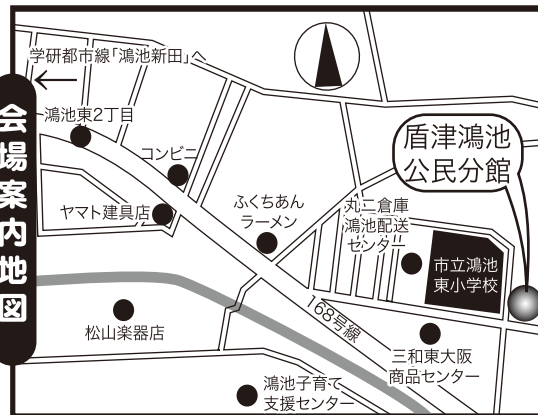

リニューアル
再結成

童謡や唱歌♪ラジオ歌謡やロシア民謡…歌声&笑い声がいっぱい!
みんなで昔懐かしの童謡名曲をお腹の底からたっぷり歌いましょう!

鴻池東童謡コーラス

体験練習&活動説明会 **【入場無料/予約不要/見学自由】**

※貸し楽譜を用意しています。特に準備する物はありませんので、直接会場へのお立ち寄りも大歓迎!!

平成27年

日時: **10月1日(木)**

昼**1時00分**~2時30分

本日**9月24日**の練習会も見学参加自由!

次回の練習日は**10月15日**です。

場所: 東大阪市立 **盾津鴻池公民分館** 1階 分室

※市民ならどなた様でも入場参加可能ですが、施設の利用規則により、不特定多数及び会場定員を超えないように入場制限を行います。入会及び見学の申込受付は先着順で、定員になり次第〆切りとなりますので、予めご了承下さい。

ごあいさつ
この度あなたの町の童謡コーラスが新しい仲間を迎え、再出発します! この活動の魅力と役割を広く市民の皆様に啓発するために**参加無料の説明会(体験合唱会)**を開催します。童謡や唱歌の易しい歌唄を大斉唱して、お腹の底から歌って♪笑つての楽しい時間を過ごしましょう! 地域活動に入会して継続する事もでき、NPO支援の**曲集プレゼント**の制度有(詳しくは裏面を) さあ! 歌の力で人生を明るく、寝たきりゼロ、引きこもりゼロ、元気な90才、100才代を目指し、アタタも童謡コーラスの歌仲間になろう!